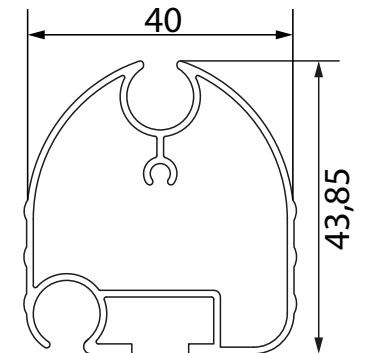

Arms

Ground supports

Terminal profile

Caratteristiche tecniche

ELENCO PARTI				
ELEMENTO	QTÀ	NUMERO PARTE	DESCRIZIONE	MATERIALE
1	1	V.TAPF70	CALOTTA DIAM. 70 CON FORO D.14	Nylon-6/6
2	1	PROFILO AVVOLGITORE 70 TNR	PROFILO AVVOLGITORE 70 TNR	Acciaio zincato
3	2	V.TNRM-032A	CUFFIA STAFFA TNR	HDPE HMA 035
4	1	V.TNRM-018A	BRACCETTO SX TNR BIANCO	
5	1	V.TNRM-017A	BRACCETTO DX TNR BIANCO	
6	2	V.VENEA-007C	STAFFA PS VENEZIA CABRIO	Alluminio - EN44100
7	2	V.TNRM-001A	TAPPO TERMINALE TNR BIANCO	HDPE HMA 035
8	1	TERMINALE	TERMINALE TNR	Alluminio - 6061
9	2	V.TNRM-006A	OCCHIOLO APERTO TERMINALE NYLON	Nylon - 6/6
10	1	V.MOLLA70_70	MOLLA 70_70	Acciaio
11	6	SMCATFC3510A	VITE AUTF TC 3,5x9.5C-H DIN7981 ZN	Acciaio
12	1	V.ARGNA-11_1A	ARGANELLO RIDUTTORE 11:1 BIANCO	
13	1	V.TAPPQ70-13X40	CALOTTA PERNO QUADRO 13X70 D.70	
14	1	V.TNRM-045	PIASTRINA OMEGA NYLON	Nylon-6/6
15	1	V.PCF0003	CONTROPIASTRINA X OMEGA	Acciaio
16	2	SMCTESA0616B	VITE TE T.F. M6x16 UNI 5739 INOX	Steel, Mild
17	2	SMCDADO0605A	DADO M6 UNI 5588 ZN	Acciaio, Dolce
18	1	SMCCOPP0450A	COPPIGLIA UNI1336 - 4X50 ZN	Acciaio dolce
19	1	V.TNRM-040	PERNO ESTRAIBILE CON PIASTRA NYLON	
19.1	1	SMCCOPB0450A	COPPIGLIA BETA 3,5X76 ZN	Acciaio zincato
19.2	1	V.TNRM-042	FERMA PERNO ESTRAIBILE	Nylon - 6/6
19.3	1	V.TNRM-041	PERNO ESTRAIBILE CON RONDELLA	
19.4	1	V.TNRM-057	TAPPO POSTERIORE PERNO ESTR.	Nylon-6/6
20	2	SMCATFS3516B	VITE AUTF TS 3,5x16C-H DIN7982 ZN	Acciaio dolce
21	1	V.TNRM-007A	OCCHIOLO CHIUSO TERMINALE NYLON	Nylon - 6/6
22	1	V.TNRS0A003	STAFFE TNR P/S C/CUFFIE BIANCA	
22.1	1	V.PCP00001	PIASTRINA CON PERNO 14 x 40	
22.2	2	V.TNRM-032A	CUFFIA STAFFA TNR	HDPE HMA 035
22.3	2	V.PCF0003	CONTROPIASTRINA X OMEGA	Acciaio
22.4	6	SMCTESA0616B	VITE TE T.F. M6x16 UNI 5739 INOX	Steel, Mild
22.5	4	SMCDADO0605A	DADO M6 UNI 5588 ZN	Acciaio, Dolce
22.6	2	V.TNRSBAR01	BARILOTTO BIANCO CON DADO FLANG	
22.7	2	V.VENEA-007C	STAFFA PS VENEZIA CABRIO	Alluminio - EN44100
22.8	1	V.TNRM-045	PIASTRINA OMEGA NYLON	Nylon-6/6
22.9	1	SMCCOPP0450A	COPPIGLIA UNI1336 - 4X50 ZN	Acciaio dolce