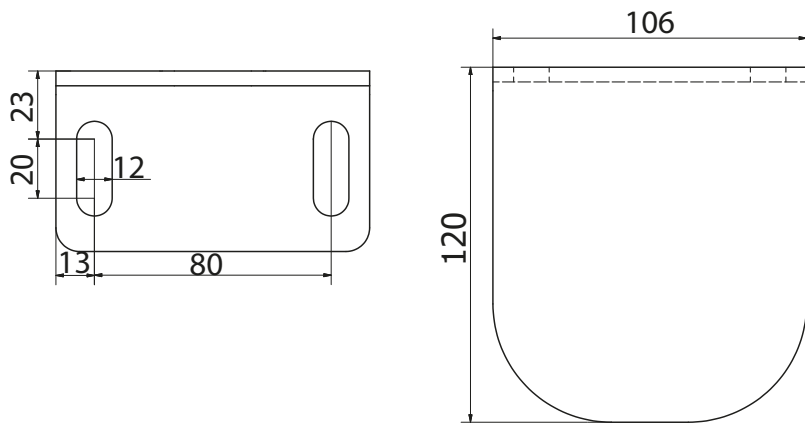

Universal brackets for Tnr with spring