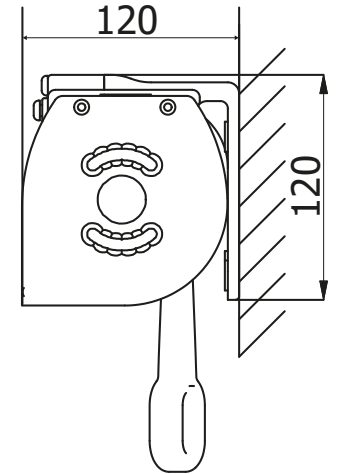

Wall brackets for Tnr with box