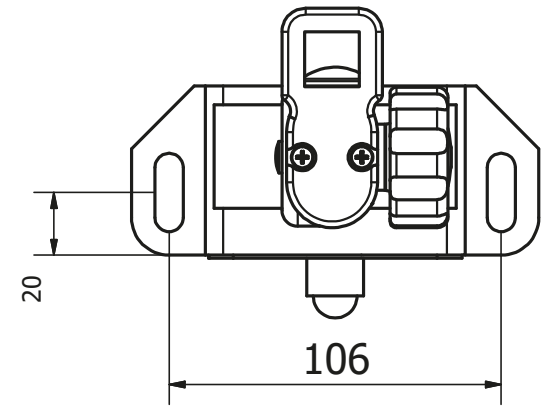

Arms

Ground supports

Terminal profile

Caratteristiche tecniche

ELENCO PARTI				
ELEMENTO	QTÀ	NUMERO PARTE	DESCRIZIONE	MATERIALE
1	1	V.TAPF70	CALOTTA DIAM. 70 CON FORO D.14	Nylon-6/6
2	1	PROFILO AVVOLGITORE 70 TNR	PROFILO AVVOLGITORE 70 TNR	Acciaio zincato
3	2	V.TNRM-032A	CUFFIA STAFFA TNR	HDPE HMA 035
4	1	V.TNRM-018A	BRACCETTO SX TNR BIANCO	
5	1	V.TNRM-017A	BRACCETTO DX TNR BIANCO	
6	2	V.VENEA-007C	STAFFA PS VENEZIA CABRIO	Alluminio - EN44100
7	2	V.TNRM-001A	TAPPO TERMINALE TNR BIANCO	HDPE HMA 035
8	1	TERMINALE	TERMINALE TNR	Alluminio - 6061
9	2	V.TNRM-006A	OCCHIOLO APERTO TERMINALE NYLON	Nylon - 6/6
10	1	V.MOLLA70_70	MOLLA 70_70	Acciaio
11	6	SMCATFC3510A	VITE AUTF TC 3,5x9.5C-H DIN7981 ZN	Acciaio
12	1	V.ARGNA-11_1A	ARGANELLO RIDUTTORE 11:1 BIANCO	
13	1	V.TAPPQ70-13X40	CALOTTA PERNO QUADRO 13X70 D.70	
14	1	V.TNRM-045	PIASTRINA OMEGA NYLON	Nylon-6/6
15	1	V.PCF0003	CONTROPIASTRINA X OMEGA	Acciaio
16	2	SMCTESA0616B	VITE TE T.F. M6x16 UNI 5739 INOX	Steel, Mild
17	2	SMCDADO0605A	DADO M6 UNI 5588 ZN	Acciaio, Dolce
18	1	SMCCOPP0450A	COPPIGLIA UNI1336 - 4X50 ZN	Acciaio dolce
19	1	V.TNRM-040	PERNO ESTRAIBILE CON PIASTRA NYLON	
19.1	1	SMCCOPB0450A	COPPIGLIA BETA 3,5X76 ZN	Acciaio zincato
19.2	1	V.TNRM-042	FERMA PERNO ESTRAIBILE	Nylon - 6/6
19.3	1	V.TNRM-041	PERNO ESTRAIBILE CON RONDELLA	
19.4	1	V.TNRM-057	TAPPO POSTERIORE PERNO ESTR.	Nylon-6/6
20	2	SMCATFS3516B	VITE AUTF TS 3,5x16C-H DIN7982 ZN	Acciaio dolce
21	1	V.TNRM-007A	OCCHIOLO CHIUSO TERMINALE NYLON	Nylon - 6/6
22	1	V.TNRS0A003	STAFFE TNR P/S C/CUFFIE BIANCA	
22.1	1	V.PCP00001	PIASTRINA CON PERNO 14 x 40	
22.2	2	V.TNRM-032A	CUFFIA STAFFA TNR	HDPE HMA 035
22.3	2	V.PCF0003	CONTROPIASTRINA X OMEGA	Acciaio
22.4	6	SMCTESA0616B	VITE TE T.F. M6x16 UNI 5739 INOX	Steel, Mild
22.5	4	SMCDADO0605A	DADO M6 UNI 5588 ZN	Acciaio, Dolce
22.6	2	V.TNRSBAR01	BARILOTTO BIANCO CON DADO FLANG	
22.7	2	V.VENEA-007C	STAFFA PS VENEZIA CABRIO	Alluminio - EN44100
22.8	1	V.TNRM-045	PIASTRINA OMEGA NYLON	Nylon-6/6
22.9	1	SMCCOPP0450A	COPPIGLIA UNI1336 - 4X50 ZN	Acciaio dolce