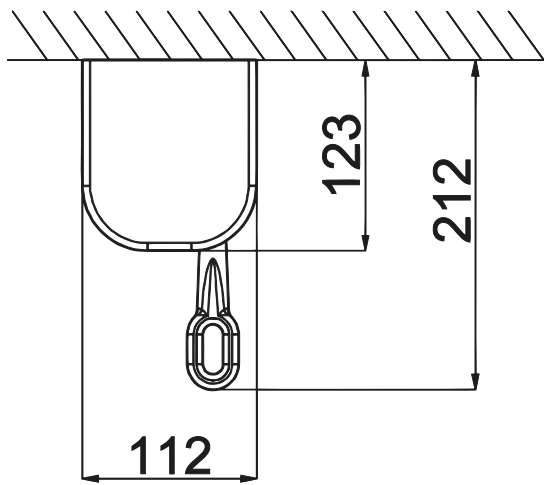

Ceiling installation