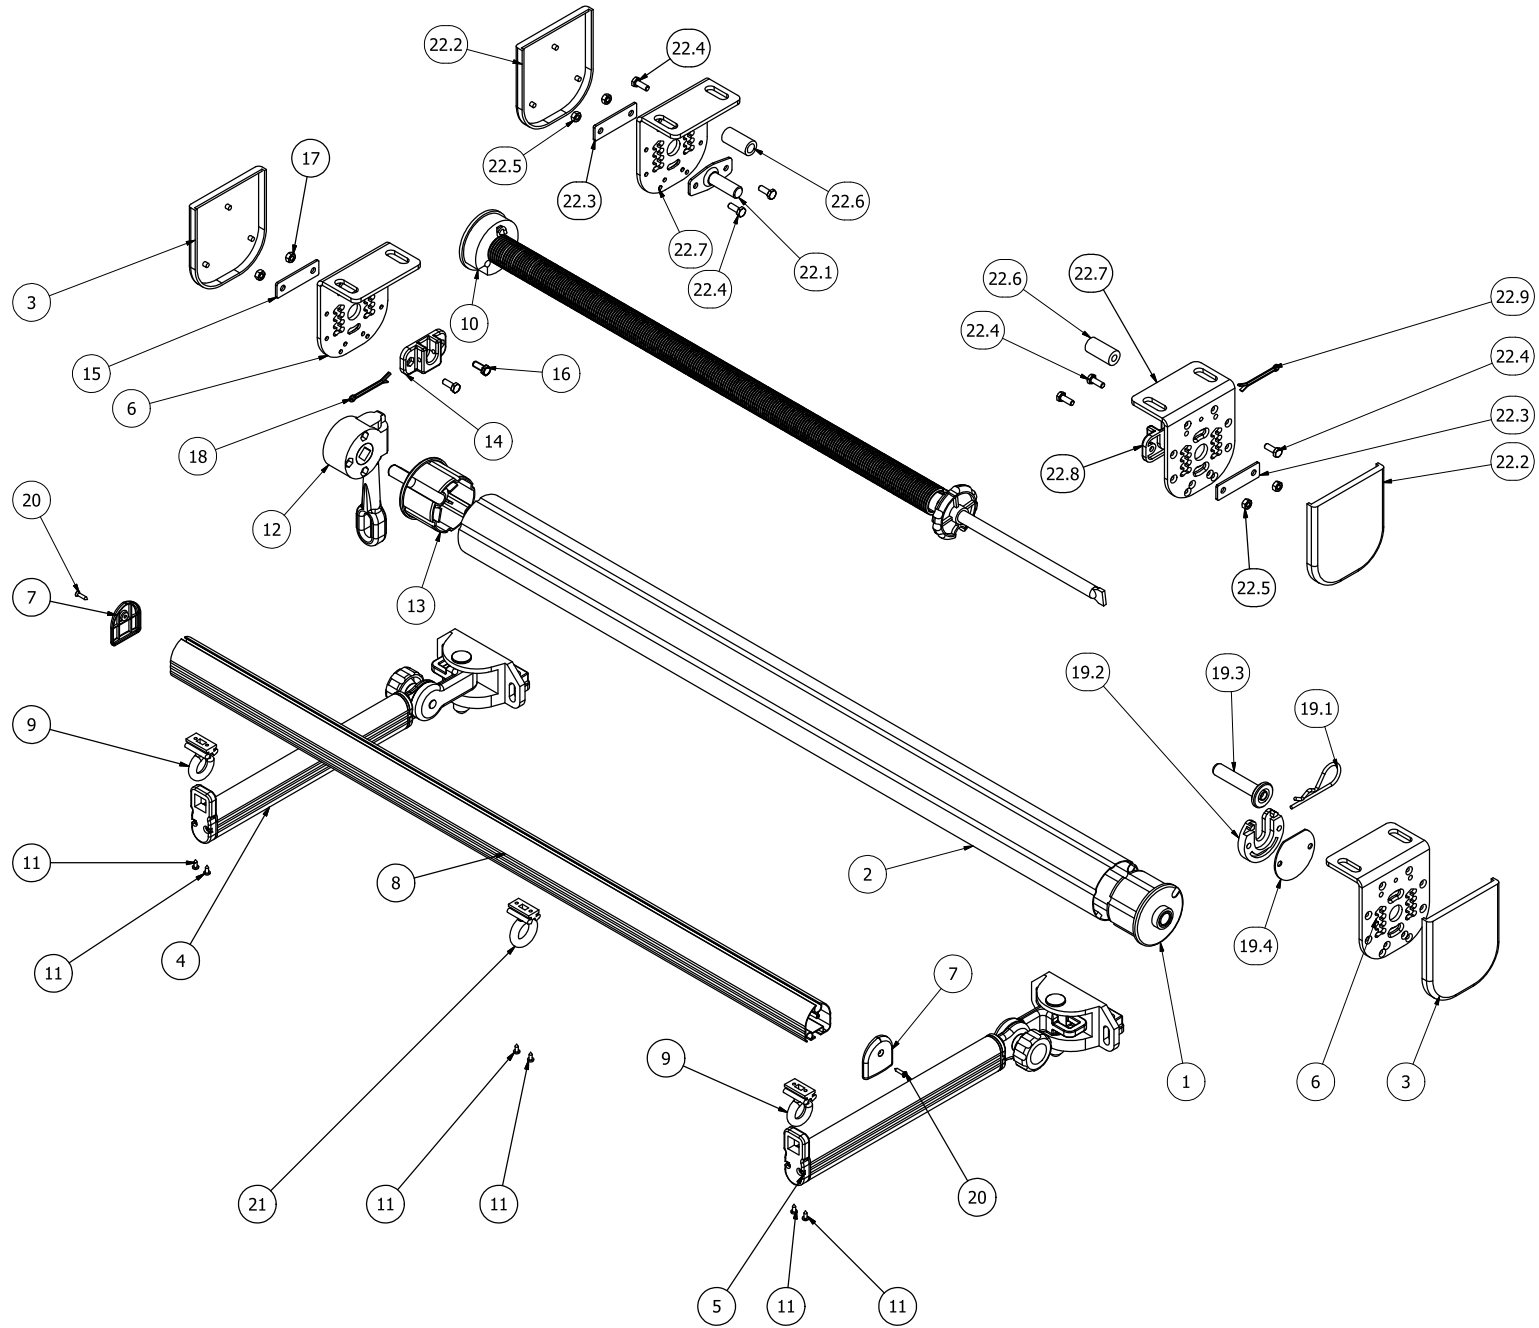

Arms

Ground supports

Terminal profile

Caratteristiche tecniche

ELENCO PARTI				
ELEMENTO	QTÀ	NUMERO PARTE	DESCRIZIONE	MATERIALE
1	1	V.TAPF70	CALOTTA DIAM. 70 CON FORO D.14	Nylon-6/6
2	1	PROFILO AVVOLGITORE 70 TNR	PROFILO AVVOLGITORE 70 TNR	Acciaio zincato
3	2	V.TNRM-032A	CUFFIA STAFFA TNR	HDPE HMA 035
4	1	V.TNRM-018A	BRACCETTO SX TNR BIANCO	
5	1	V.TNRM-017A	BRACCETTO DX TNR BIANCO	
6	2	V.VENEA-007C	STAFFA PS VENEZIA CABRIO	Alluminio - EN44100
7	2	V.TNRM-001A	TAPPO TERMINALE TNR BIANCO	HDPE HMA 035
8	1	TERMINALE	TERMINALE TNR	Alluminio - 6061
9	2	V.TNRM-006A	OCCHIOLO APERTO TERMINALE NYLON	Nylon - 6/6
10	1	V.MOLLA70_70	MOLLA 70_70	Acciaio
11	6	SMCATFC3510A	VITE AUTF TC 3,5x9.5C-H DIN7981 ZN	Acciaio
12	1	V.ARGNA-11_1A	ARGANELLO RIDUTTORE 11:1 BIANCO	
13	1	V.TAPPQ70-13X40	CALOTTA PERNO QUADRO 13X70 D.70	
14	1	V.TNRM-045	PIASTRINA OMEGA NYLON	Nylon-6/6
15	1	V.PCF0003	CONTROPIASTRINA X OMEGA	Acciaio
16	2	SMCTESA0616B	VITE TE T.F. M6x16 UNI 5739 INOX	Steel, Mild
17	2	SMCDADO0605A	DADO M6 UNI 5588 ZN	Acciaio, Dolce
18	1	SMCCOPP0450A	COPPIGLIA UNI1336 - 4X50 ZN	Acciaio dolce
19	1	V.TNRM-040	PERNO ESTRAIBILE CON PIASTRA NYLON	
19.1	1	SMCCOPB0450A	COPPIGLIA BETA 3,5X76 ZN	Acciaio zincato
19.2	1	V.TNRM-042	FERMA PERNO ESTRAIBILE	Nylon - 6/6
19.3	1	V.TNRM-041	PERNO ESTRAIBILE CON RONDELLA	
19.4	1	V.TNRM-057	TAPPO POSTERIORE PERNO ESTR.	Nylon-6/6
20	2	SMCATFS3516B	VITE AUTF TS 3,5x16C-H DIN7982 ZN	Acciaio dolce
21	1	V.TNRM-007A	OCCHIOLO CHIUSO TERMINALE NYLON	Nylon - 6/6
22	1	V.TNRS0A003	STAFFE TNR P/S C/CUFFIE BIANCA	
22.1	1	V.PCP00001	PIASTRINA CON PERNO 14 x 40	
22.2	2	V.TNRM-032A	CUFFIA STAFFA TNR	HDPE HMA 035
22.3	2	V.PCF0003	CONTROPIASTRINA X OMEGA	Acciaio
22.4	6	SMCTESA0616B	VITE TE T.F. M6x16 UNI 5739 INOX	Steel, Mild
22.5	4	SMCDADO0605A	DADO M6 UNI 5588 ZN	Acciaio, Dolce
22.6	2	V.TNRSBAR01	BARILOTTO BIANCO CON DADO FLANG	
22.7	2	V.VENEA-007C	STAFFA PS VENEZIA CABRIO	Alluminio - EN44100
22.8	1	V.TNRM-045	PIASTRINA OMEGA NYLON	Nylon-6/6
22.9	1	SMCCOPP0450A	COPPIGLIA UNI1336 - 4X50 ZN	Acciaio dolce