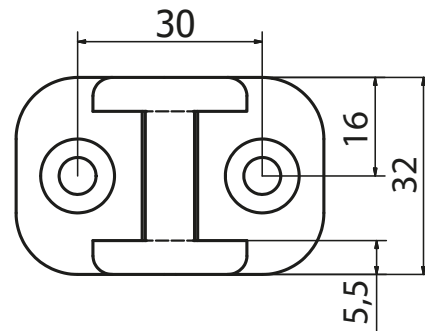

Arms

Ground supports

Terminal profile

Caratteristiche tecniche

ELENCO PARTI				
ELEMENTO	QTÀ	NUMERO PARTE	DESCRIZIONE	MATERIALE
1	1	V.TAPF70	CALOTTA DIAM. 70 CON FORO D.14	Nylon-6/6
2	1	PROFILO AVVOLGITORE 70 TNR	PROFILO AVVOLGITORE 70 TNR	Acciaio zincato
3	2	V.TNRM-032A	CUFFIA STAFFA TNR	HDPE HMA 035
4	1	V.TNRM-018A	BRACCETTO SX TNR BIANCO	
5	1	V.TNRM-017A	BRACCETTO DX TNR BIANCO	
6	2	V.VENEA-007C	STAFFA PS VENEZIA CABRIO	Alluminio - EN44100
7	2	V.TNRM-001A	TAPPO TERMINALE TNR BIANCO	HDPE HMA 035
8	1	TERMINALE	TERMINALE TNR	Alluminio - 6061
9	2	V.TNRM-006A	OCCHIOLO APERTO TERMINALE NYLON	Nylon - 6/6
10	1	V.MOLLA70_70	MOLLA 70_70	Acciaio
11	6	SMCATFC3510A	VITE AUTF TC 3,5x9.5C-H DIN7981 ZN	Acciaio
12	1	V.ARGNA-11_1A	ARGANELLO RIDUTTORE 11:1 BIANCO	
13	1	V.TAPPQ70-13X40	CALOTTA PERNO QUADRO 13X70 D.70	
14	1	V.TNRM-045	PIASTRINA OMEGA NYLON	Nylon-6/6
15	1	V.PCF0003	CONTROPIASTRINA X OMEGA	Acciaio
16	2	SMCTESA0616B	VITE TE T.F. M6x16 UNI 5739 INOX	Steel, Mild
17	2	SMCDADO0605A	DADO M6 UNI 5588 ZN	Acciaio, Dolce
18	1	SMCCOPP0450A	COPPIGLIA UNI1336 - 4X50 ZN	Acciaio dolce
19	1	V.TNRM-040	PERNO ESTRAIBILE CON PIASTRA NYLON	
19.1	1	SMCCOPB0450A	COPPIGLIA BETA 3,5X76 ZN	Acciaio zincato
19.2	1	V.TNRM-042	FERMA PERNO ESTRAIBILE	Nylon - 6/6
19.3	1	V.TNRM-041	PERNO ESTRAIBILE CON RONDELLA	
19.4	1	V.TNRM-057	TAPPO POSTERIORE PERNO ESTR.	Nylon-6/6
20	2	SMCATFS3516B	VITE AUTF TS 3,5x16C-H DIN7982 ZN	Acciaio dolce
21	1	V.TNRM-007A	OCCHIOLO CHIUSO TERMINALE NYLON	Nylon - 6/6
22	1	V.TNRS0A003	STAFFE TNR P/S C/CUFFIE BIANCA	
22.1	1	V.PCP00001	PIASTRINA CON PERNO 14 x 40	
22.2	2	V.TNRM-032A	CUFFIA STAFFA TNR	HDPE HMA 035
22.3	2	V.PCF0003	CONTROPIASTRINA X OMEGA	Acciaio
22.4	6	SMCTESA0616B	VITE TE T.F. M6x16 UNI 5739 INOX	Steel, Mild
22.5	4	SMCDADO0605A	DADO M6 UNI 5588 ZN	Acciaio, Dolce
22.6	2	V.TNRSBAR01	BARILOTTO BIANCO CON DADO FLANG	
22.7	2	V.VENEA-007C	STAFFA PS VENEZIA CABRIO	Alluminio - EN44100
22.8	1	V.TNRM-045	PIASTRINA OMEGA NYLON	Nylon-6/6
22.9	1	SMCCOPP0450A	COPPIGLIA UNI1336 - 4X50 ZN	Acciaio dolce