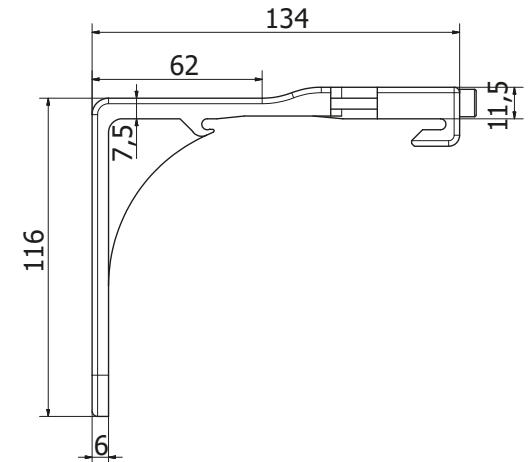

Arms

Ground supports

Terminal profile

Caratteristiche tecniche

ELENCO PARTI				
ELEMENTO	QTÀ	NUMERO PARTE	DESCRIZIONE	MATERIALE
1	1	V.TAPF70	CALOTTA DIAM. 70 CON FORO D.14	Nylon-6/6
2	1	PROFILO AVVOLGITORE 70 TNR	PROFILO AVVOLGITORE 70 TNR	Acciaio zincato
3	2	V.TNRM-032A	CUFFIA STAFFA TNR	HDPE HMA 035
4	1	V.TNRM-018A	BRACCETTO SX TNR BIANCO	
5	1	V.TNRM-017A	BRACCETTO DX TNR BIANCO	
6	2	V.VENEA-007C	STAFFA PS VENEZIA CABRIO	Alluminio - EN44100
7	2	V.TNRM-001A	TAPPO TERMINALE TNR BIANCO	HDPE HMA 035
8	1	TERMINALE	TERMINALE TNR	Alluminio - 6061
9	2	V.TNRM-006A	OCCHIOLO APERTO TERMINALE NYLON	Nylon - 6/6
10	1	V.MOLLA70_70	MOLLA 70_70	Acciaio
11	6	SMCATFC3510A	VITE AUTF TC 3,5x9.5C-H DIN7981 ZN	Acciaio
12	1	V.ARGNA-11_1A	ARGANELLO RIDUTTORE 11:1 BIANCO	
13	1	V.TAPPQ70-13X40	CALOTTA PERNO QUADRO 13X70 D.70	
14	1	V.TNRM-045	PIASTRINA OMEGA NYLON	Nylon-6/6
15	1	V.PCF0003	CONTROPIASTRINA X OMEGA	Acciaio
16	2	SMCTESA0616B	VITE TE T.F. M6x16 UNI 5739 INOX	Steel, Mild
17	2	SMCDADO0605A	DADO M6 UNI 5588 ZN	Acciaio, Dolce
18	1	SMCCOPP0450A	COPPIGLIA UNI1336 - 4X50 ZN	Acciaio dolce
19	1	V.TNRM-040	PERNO ESTRAIBILE CON PIASTRA NYLON	
19.1	1	SMCCOPB0450A	COPPIGLIA BETA 3,5X76 ZN	Acciaio zincato
19.2	1	V.TNRM-042	FERMA PERNO ESTRAIBILE	Nylon - 6/6
19.3	1	V.TNRM-041	PERNO ESTRAIBILE CON RONDELLA	
19.4	1	V.TNRM-057	TAPPO POSTERIORE PERNO ESTR.	Nylon-6/6
20	2	SMCATFS3516B	VITE AUTF TS 3,5x16C-H DIN7982 ZN	Acciaio dolce
21	1	V.TNRM-007A	OCCHIOLO CHIUSO TERMINALE NYLON	Nylon - 6/6
22	1	V.TNRS0A003	STAFFE TNR P/S C/CUFFIE BIANCA	
22.1	1	V.PCP00001	PIASTRINA CON PERNO 14 x 40	
22.2	2	V.TNRM-032A	CUFFIA STAFFA TNR	HDPE HMA 035
22.3	2	V.PCF0003	CONTROPIASTRINA X OMEGA	Acciaio
22.4	6	SMCTESA0616B	VITE TE T.F. M6x16 UNI 5739 INOX	Steel, Mild
22.5	4	SMCDADO0605A	DADO M6 UNI 5588 ZN	Acciaio, Dolce
22.6	2	V.TNRSBAR01	BARILOTTO BIANCO CON DADO FLANG	
22.7	2	V.VENEA-007C	STAFFA PS VENEZIA CABRIO	Alluminio - EN44100
22.8	1	V.TNRM-045	PIASTRINA OMEGA NYLON	Nylon-6/6
22.9	1	SMCCOPP0450A	COPPIGLIA UNI1336 - 4X50 ZN	Acciaio dolce