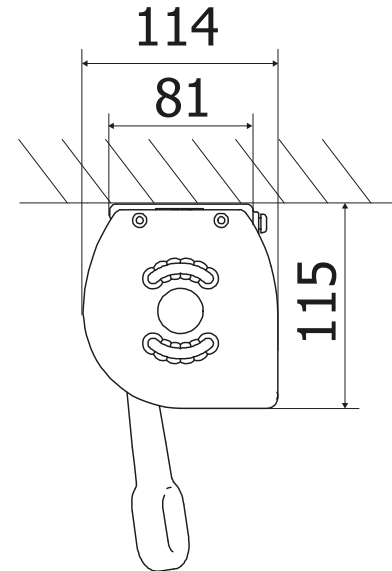

Ceiling brackets for Tnr with box