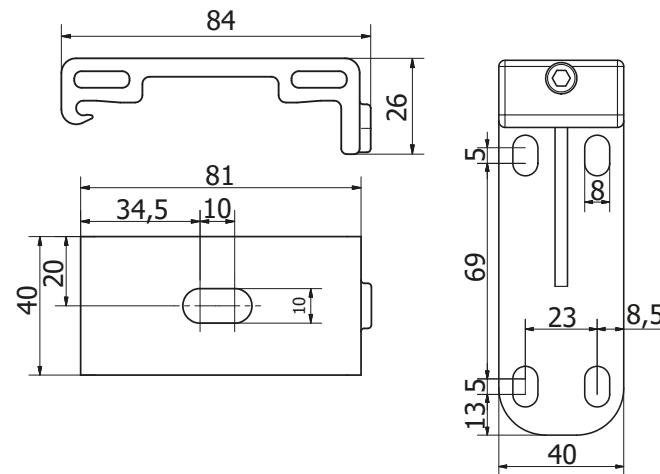

Ceiling brackets for Tnr with box