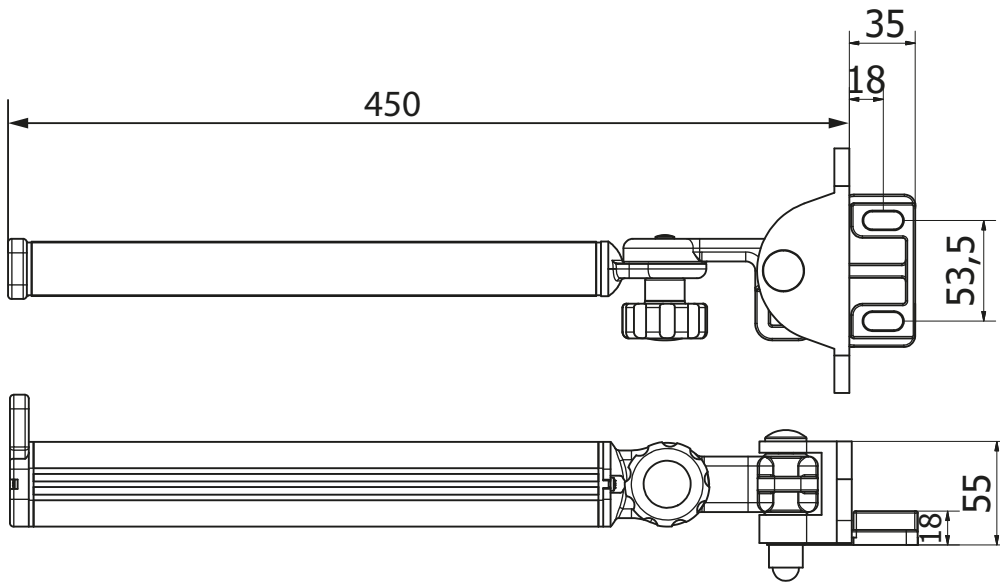

Arms

Ground supports

Terminal profile

Caratteristiche tecniche

ELENCO PARTI				
ELEMENTO	QTÀ	NUMERO PARTE	DESCRIZIONE	MATERIALE
1	1	V.TAPF70	CALOTTA DIAM. 70 CON FORO D.14	Nylon-6/6
2	1	PROFILO AVVOLGITORE 70 TNR	PROFILO AVVOLGITORE 70 TNR	Acciaio zincato
3	2	V.TNRM-032A	CUFFIA STAFFA TNR	HDPE HMA 035
4	1	V.TNRM-018A	BRACCETTO SX TNR BIANCO	
5	1	V.TNRM-017A	BRACCETTO DX TNR BIANCO	
6	2	V.VENEA-007C	STAFFA PS VENEZIA CABRIO	Alluminio - EN44100
7	2	V.TNRM-001A	TAPPO TERMINALE TNR BIANCO	HDPE HMA 035
8	1	TERMINALE	TERMINALE TNR	Alluminio - 6061
9	2	V.TNRM-006A	OCCHIOLO APERTO TERMINALE NYLON	Nylon - 6/6
10	1	V.MOLLA70_70	MOLLA 70_70	Acciaio
11	6	SMCATFC3510A	VITE AUTF TC 3,5x9.5C-H DIN7981 ZN	Acciaio
12	1	V.ARGNA-11_1A	ARGANELLO RIDUTTORE 11:1 BIANCO	
13	1	V.TAPPQ70-13X40	CALOTTA PERNO QUADRO 13X70 D.70	
14	1	V.TNRM-045	PIASTRINA OMEGA NYLON	Nylon-6/6
15	1	V.PCF0003	CONTROPIASTRINA X OMEGA	Acciaio
16	2	SMCTESA0616B	VITE TE T.F. M6x16 UNI 5739 INOX	Steel, Mild
17	2	SMCDADO0605A	DADO M6 UNI 5588 ZN	Acciaio, Dolce
18	1	SMCCOPP0450A	COPPIGLIA UNI1336 - 4X50 ZN	Acciaio dolce
19	1	V.TNRM-040	PERNO ESTRAIBILE CON PIASTRA NYLON	
19.1	1	SMCCOPB0450A	COPPIGLIA BETA 3,5X76 ZN	Acciaio zincato
19.2	1	V.TNRM-042	FERMA PERNO ESTRAIBILE	Nylon - 6/6
19.3	1	V.TNRM-041	PERNO ESTRAIBILE CON RONDELLA	
19.4	1	V.TNRM-057	TAPPO POSTERIORE PERNO ESTR.	Nylon-6/6
20	2	SMCATFS3516B	VITE AUTF TS 3,5x16C-H DIN7982 ZN	Acciaio dolce
21	1	V.TNRM-007A	OCCHIOLO CHIUSO TERMINALE NYLON	Nylon - 6/6
22	1	V.TNRS0A003	STAFFE TNR P/S C/CUFFIE BIANCA	
22.1	1	V.PCP00001	PIASTRINA CON PERNO 14 x 40	
22.2	2	V.TNRM-032A	CUFFIA STAFFA TNR	HDPE HMA 035
22.3	2	V.PCF0003	CONTROPIASTRINA X OMEGA	Acciaio
22.4	6	SMCTESA0616B	VITE TE T.F. M6x16 UNI 5739 INOX	Steel, Mild
22.5	4	SMCDADO0605A	DADO M6 UNI 5588 ZN	Acciaio, Dolce
22.6	2	V.TNRSBAR01	BARILOTTO BIANCO CON DADO FLANG	
22.7	2	V.VENEA-007C	STAFFA PS VENEZIA CABRIO	Alluminio - EN44100
22.8	1	V.TNRM-045	PIASTRINA OMEGA NYLON	Nylon-6/6
22.9	1	SMCCOPP0450A	COPPIGLIA UNI1336 - 4X50 ZN	Acciaio dolce