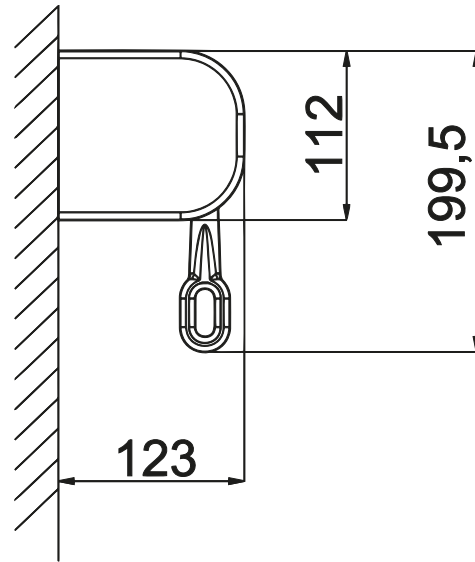

Wall installation