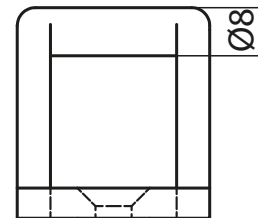

Arms

Ground supports

Terminal profile

Caratteristiche tecniche

ELENCO PARTI				
ELEMENTO	QTÀ	NUMERO PARTE	DESCRIZIONE	MATERIALE
1	1	V.TAPF70	CALOTTA DIAM. 70 CON FORO D.14	Nylon-6/6
2	1	PROFILO AVVOLGITORE 70 TNR	PROFILO AVVOLGITORE 70 TNR	Acciaio zincato
3	2	V.TNRM-032A	CUFFIA STAFFA TNR	HDPE HMA 035
4	1	V.TNRM-018A	BRACCETTO SX TNR BIANCO	
5	1	V.TNRM-017A	BRACCETTO DX TNR BIANCO	
6	2	V.VENEA-007C	STAFFA PS VENEZIA CABRIO	Alluminio - EN44100
7	2	V.TNRM-001A	TAPPO TERMINALE TNR BIANCO	HDPE HMA 035
8	1	TERMINALE	TERMINALE TNR	Alluminio - 6061
9	2	V.TNRM-006A	OCCHIOLO APERTO TERMINALE NYLON	Nylon - 6/6
10	1	V.MOLLA70_70	MOLLA 70_70	Acciaio
11	6	SMCATFC3510A	VITE AUTF TC 3,5x9.5C-H DIN7981 ZN	Acciaio
12	1	V.ARGNA-11_1A	ARGANELLO RIDUTTORE 11:1 BIANCO	
13	1	V.TAPPQ70-13X40	CALOTTA PERNO QUADRO 13X70 D.70	
14	1	V.TNRM-045	PIASTRINA OMEGA NYLON	Nylon-6/6
15	1	V.PCF0003	CONTROPIASTRINA X OMEGA	Acciaio
16	2	SMCTESA0616B	VITE TE T.F. M6x16 UNI 5739 INOX	Steel, Mild
17	2	SMCDADO0605A	DADO M6 UNI 5588 ZN	Acciaio, Dolce
18	1	SMCCOPP0450A	COPPIGLIA UNI1336 - 4X50 ZN	Acciaio dolce
19	1	V.TNRM-040	PERNO ESTRAIBILE CON PIASTRA NYLON	
19.1	1	SMCCOPB0450A	COPPIGLIA BETA 3,5X76 ZN	Acciaio zincato
19.2	1	V.TNRM-042	FERMA PERNO ESTRAIBILE	Nylon - 6/6
19.3	1	V.TNRM-041	PERNO ESTRAIBILE CON RONDELLA	
19.4	1	V.TNRM-057	TAPPO POSTERIORE PERNO ESTR.	Nylon-6/6
20	2	SMCATFS3516B	VITE AUTF TS 3,5x16C-H DIN7982 ZN	Acciaio dolce
21	1	V.TNRM-007A	OCCHIOLO CHIUSO TERMINALE NYLON	Nylon - 6/6
22	1	V.TNRS0A003	STAFFE TNR P/S C/CUFFIE BIANCA	
22.1	1	V.PCP00001	PIASTRINA CON PERNO 14 x 40	
22.2	2	V.TNRM-032A	CUFFIA STAFFA TNR	HDPE HMA 035
22.3	2	V.PCF0003	CONTROPIASTRINA X OMEGA	Acciaio
22.4	6	SMCTESA0616B	VITE TE T.F. M6x16 UNI 5739 INOX	Steel, Mild
22.5	4	SMCDADO0605A	DADO M6 UNI 5588 ZN	Acciaio, Dolce
22.6	2	V.TNRSBAR01	BARILOTTO BIANCO CON DADO FLANG	
22.7	2	V.VENEA-007C	STAFFA PS VENEZIA CABRIO	Alluminio - EN44100
22.8	1	V.TNRM-045	PIASTRINA OMEGA NYLON	Nylon-6/6
22.9	1	SMCCOPP0450A	COPPIGLIA UNI1336 - 4X50 ZN	Acciaio dolce