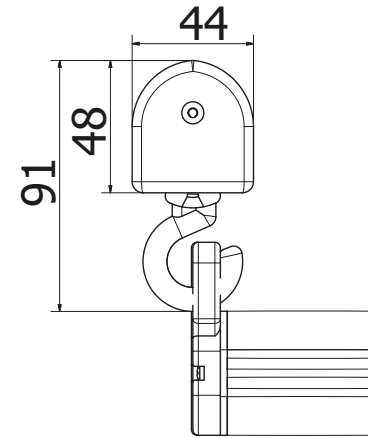

Arms

Ground supports

Terminal profile

Caratteristiche tecniche

ELENCO PARTI				
ELEMENTO	QTÀ	NUMERO PARTE	DESCRIZIONE	MATERIALE
1	1	V.TAPF70	CALOTTA DIAM. 70 CON FORO D.14	Nylon-6/6
2	1	PROFILO AVVOLGITORE 70 TNR	PROFILO AVVOLGITORE 70 TNR	Acciaio zincato
3	2	V.TNRM-032A	CUFFIA STAFFA TNR	HDPE HMA 035
4	1	V.TNRM-018A	BRACCETTO SX TNR BIANCO	
5	1	V.TNRM-017A	BRACCETTO DX TNR BIANCO	
6	2	V.VENEA-007C	STAFFA PS VENEZIA CABRIO	Alluminio - EN44100
7	2	V.TNRM-001A	TAPPO TERMINALE TNR BIANCO	HDPE HMA 035
8	1	TERMINALE	TERMINALE TNR	Alluminio - 6061
9	2	V.TNRM-006A	OCCHIOLO APERTO TERMINALE NYLON	Nylon - 6/6
10	1	V.MOLLA70_70	MOLLA 70_70	Acciaio
11	6	SMCATFC3510A	VITE AUTF TC 3,5x9.5C-H DIN7981 ZN	Acciaio
12	1	V.ARGNA-11_1A	ARGANELLO RIDUTTORE 11:1 BIANCO	
13	1	V.TAPPQ70-13X40	CALOTTA PERNO QUADRO 13X70 D.70	
14	1	V.TNRM-045	PIASTRINA OMEGA NYLON	Nylon-6/6
15	1	V.PCF0003	CONTROPIASTRINA X OMEGA	Acciaio
16	2	SMCTESA0616B	VITE TE T.F. M6x16 UNI 5739 INOX	Steel, Mild
17	2	SMCDADO0605A	DADO M6 UNI 5588 ZN	Acciaio, Dolce
18	1	SMCCOPP0450A	COPPIGLIA UNI1336 - 4X50 ZN	Acciaio dolce
19	1	V.TNRM-040	PERNO ESTRAIBILE CON PIASTRA NYLON	
19.1	1	SMCCOPB0450A	COPPIGLIA BETA 3,5X76 ZN	Acciaio zincato
19.2	1	V.TNRM-042	FERMA PERNO ESTRAIBILE	Nylon - 6/6
19.3	1	V.TNRM-041	PERNO ESTRAIBILE CON RONDELLA	
19.4	1	V.TNRM-057	TAPPO POSTERIORE PERNO ESTR.	Nylon-6/6
20	2	SMCATFS3516B	VITE AUTF TS 3,5x16C-H DIN7982 ZN	Acciaio dolce
21	1	V.TNRM-007A	OCCHIOLO CHIUSO TERMINALE NYLON	Nylon - 6/6
22	1	V.TNRS0A003	STAFFE TNR P/S C/CUFFIE BIANCA	
22.1	1	V.PCP00001	PIASTRINA CON PERNO 14 x 40	
22.2	2	V.TNRM-032A	CUFFIA STAFFA TNR	HDPE HMA 035
22.3	2	V.PCF0003	CONTROPIASTRINA X OMEGA	Acciaio
22.4	6	SMCTESA0616B	VITE TE T.F. M6x16 UNI 5739 INOX	Steel, Mild
22.5	4	SMCDADO0605A	DADO M6 UNI 5588 ZN	Acciaio, Dolce
22.6	2	V.TNRSBAR01	BARILOTTO BIANCO CON DADO FLANG	
22.7	2	V.VENEA-007C	STAFFA PS VENEZIA CABRIO	Alluminio - EN44100
22.8	1	V.TNRM-045	PIASTRINA OMEGA NYLON	Nylon-6/6
22.9	1	SMCCOPP0450A	COPPIGLIA UNI1336 - 4X50 ZN	Acciaio dolce