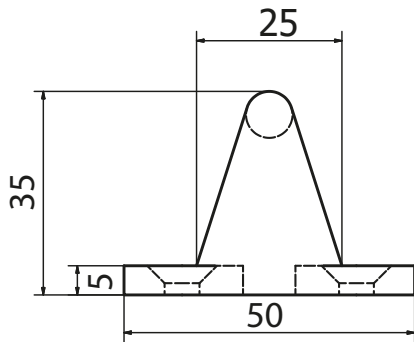

Arms

Ground supports

Terminal profile

Caratteristiche tecniche

ELENCO PARTI				
ELEMENTO	QTÀ	NUMERO PARTE	DESCRIZIONE	MATERIALE
1	1	V.TAPF70	CALOTTA DIAM. 70 CON FORO D.14	Nylon-6/6
2	1	PROFILO AVVOLGITORE 70 TNR	PROFILO AVVOLGITORE 70 TNR	Acciaio zincato
3	2	V.TNRM-032A	CUFFIA STAFFA TNR	HDPE HMA 035
4	1	V.TNRM-018A	BRACCETTO SX TNR BIANCO	
5	1	V.TNRM-017A	BRACCETTO DX TNR BIANCO	
6	2	V.VENEA-007C	STAFFA PS VENEZIA CABRIO	Alluminio - EN44100
7	2	V.TNRM-001A	TAPPO TERMINALE TNR BIANCO	HDPE HMA 035
8	1	TERMINALE	TERMINALE TNR	Alluminio - 6061
9	2	V.TNRM-006A	OCCHIOLO APERTO TERMINALE NYLON	Nylon - 6/6
10	1	V.MOLLA70_70	MOLLA 70_70	Acciaio
11	6	SMCATFC3510A	VITE AUTF TC 3,5x9.5C-H DIN7981 ZN	Acciaio
12	1	V.ARGNA-11_1A	ARGANELLO RIDUTTORE 11:1 BIANCO	
13	1	V.TAPPQ70-13X40	CALOTTA PERNO QUADRO 13X70 D.70	
14	1	V.TNRM-045	PIASTRINA OMEGA NYLON	Nylon-6/6
15	1	V.PCF0003	CONTROPIASTRINA X OMEGA	Acciaio
16	2	SMCTESA0616B	VITE TE T.F. M6x16 UNI 5739 INOX	Steel, Mild
17	2	SMCDADO0605A	DADO M6 UNI 5588 ZN	Acciaio, Dolce
18	1	SMCCOPP0450A	COPPIGLIA UNI1336 - 4X50 ZN	Acciaio dolce
19	1	V.TNRM-040	PERNO ESTRAIBILE CON PIASTRA NYLON	
19.1	1	SMCCOPB0450A	COPPIGLIA BETA 3,5X76 ZN	Acciaio zincato
19.2	1	V.TNRM-042	FERMA PERNO ESTRAIBILE	Nylon - 6/6
19.3	1	V.TNRM-041	PERNO ESTRAIBILE CON RONDELLA	
19.4	1	V.TNRM-057	TAPPO POSTERIORE PERNO ESTR.	Nylon-6/6
20	2	SMCATFS3516B	VITE AUTF TS 3,5x16C-H DIN7982 ZN	Acciaio dolce
21	1	V.TNRM-007A	OCCHIOLO CHIUSO TERMINALE NYLON	Nylon - 6/6
22	1	V.TNRS0A003	STAFFE TNR P/S C/CUFFIE BIANCA	
22.1	1	V.PCP00001	PIASTRINA CON PERNO 14 x 40	
22.2	2	V.TNRM-032A	CUFFIA STAFFA TNR	HDPE HMA 035
22.3	2	V.PCF0003	CONTROPIASTRINA X OMEGA	Acciaio
22.4	6	SMCTESA0616B	VITE TE T.F. M6x16 UNI 5739 INOX	Steel, Mild
22.5	4	SMCDADO0605A	DADO M6 UNI 5588 ZN	Acciaio, Dolce
22.6	2	V.TNRSBAR01	BARILOTTO BIANCO CON DADO FLANG	
22.7	2	V.VENEA-007C	STAFFA PS VENEZIA CABRIO	Alluminio - EN44100
22.8	1	V.TNRM-045	PIASTRINA OMEGA NYLON	Nylon-6/6
22.9	1	SMCCOPP0450A	COPPIGLIA UNI1336 - 4X50 ZN	Acciaio dolce